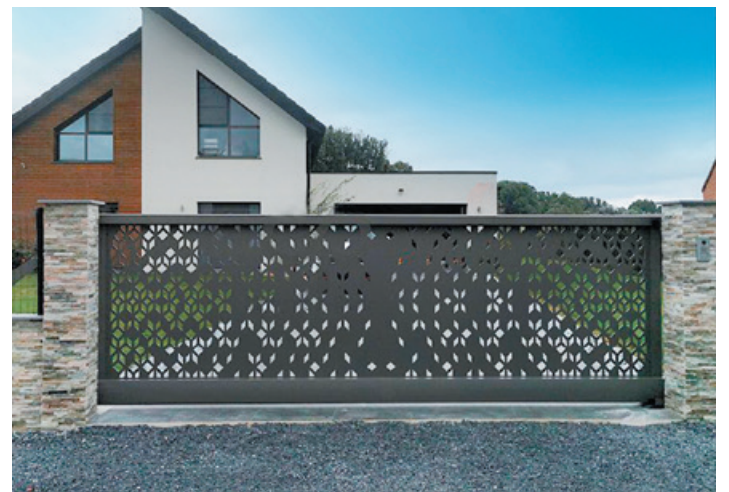

Portail autoportant GIVRE