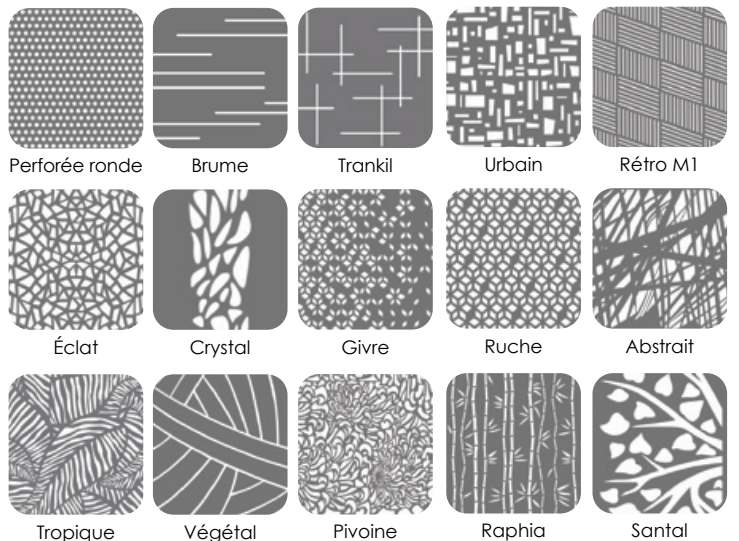

# Portails aluminium | Inédit

Les portails Inédit aluminium sont composés intégralement d'une découpe laser. Ces derniers sont totalement personnalisables et à votre image.

**Les + produits :** Plusieurs découpes laser vous sont proposées. Nous pouvons créer votre découpe selon votre goût, sous réserve de sa faisabilité.

Eclairage LED découpe laser et de zone intégrés dans le poteau

Portail autoportant GIVRE

Portail, autoportant, totem et poteaux ÉCLAT

Portail coulissant et portillon PIVOINE

Découvrez les créations de nos clients :